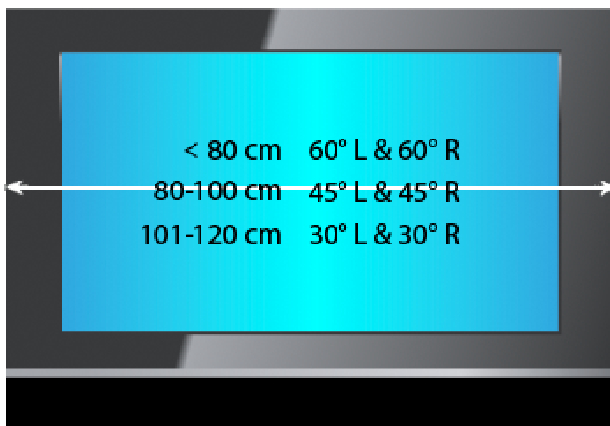

TVmotions

Überall entspannt fernsehen

Müssen Sie sich in einen anderen Sessel setzen, um Ihre Lieblingssendung sehen zu können? Oder ärgern Sie sich während eines gemütlichen Filmabends mit Freunden über Lichtreflexe und Spiegelungen auf dem LCD- oder Plasmaschirm? Dann ist es höchste Zeit, dass Sie TVmotions kennenlernen. Mit diesem revolutionären patentierten Wandsystem können Sie Ihren Flachbildschirm ganz einfach drehen und kippen. TVmotions sorgt dafür, dass Sie von jedem beliebigen Punkt Ihres Wohn- oder Schlafzimmers aus ganz entspannt fernsehen können.

Geeignet für jeden Flachbildschirm

TVmotions eignet sich für praktisch alle LCD- oder Plasma-TV-Geräte. Die jeweilige Marke, der Typ oder die Abmessungen spielen also keine Rolle. Das erweist sich als besonders praktisch, wenn Sie später mal ein anderes Gerät kaufen wollen. Ist Ihr Flachbildschirm höchstens 120 Zentimeter breit und nicht schwerer als 40 Kilogramm? Genießen Sie dann stets bestes Fernsehvergnügen mit TVmotions.

Einfach selbst zu montieren

Das Wandsystem ist darüber hinaus mit Hilfe der mitgelieferten Montagezeichnung/Bohrlochskizze kinderleicht selbst zu installieren. Ist das Fernsehgerät ausgeschaltet, bleibt das Wandsystem eingeklappt in der Home-Position, nur 6 cm von der Wand entfernt. Wenn Sie fernsehen wollen, drehen und positionieren Sie Ihr TVmotions mit Hilfe der dazugehörigen, benutzerfreundlichen und programmierbaren (Kindersicherung) Fernbedienung in die für Sie angenehmste Position. Anschließend klappen Sie das Wandsystem mit der Fernbedienung genauso einfach wieder ein.

54.500 Dataflex TVmotions® Flachbildschirm-Wandhalterung – Manuell

Eine kompakte und schlanke Flachbildschirm-Wandhalterung mit hoher Tragkraft für maximale Flexibilität.
Einfache Montage.

- Nur 60 mm tief in der „Home“-Position
- Geeignet für Flachbildschirme von 26“ bis 60“
- Tragkraft max. 40 kg
- Anbindung: VESA 200 x 200 mm
- Schwenkbereich: 60° links/rechts
- Kippbereich: bis 15° nach unten
- TÜV/GS , CE geprüft
- RoHS konform

empf. VK 149,00 €